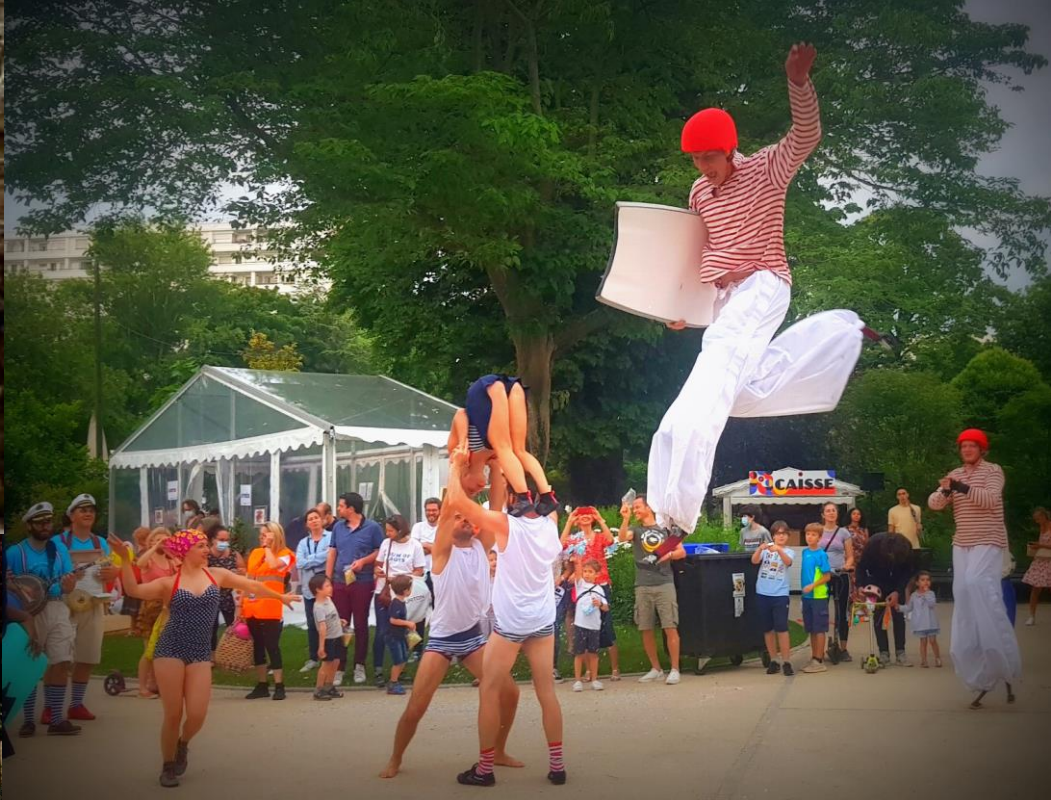

YOUP LES BAINS

Plongez-vous dans
l'univers des
guinguettes d'antan
avec nos voltigeurs
acrobates et musiciens.
à la recherche
de la plage.

**Venez Bondir et Rebondir
aux rythmes endiablés du
hot jazz.**

YOUP LES BAINS

Composition :
De 9 à 11 artistes : couples
d'acrobates danseurs, mains à
mains, musiciens et voltigeurs sur
échasses urbaines
Répertoire :
Musique festive du bords de mer

COLLECTIVITES LOCALES