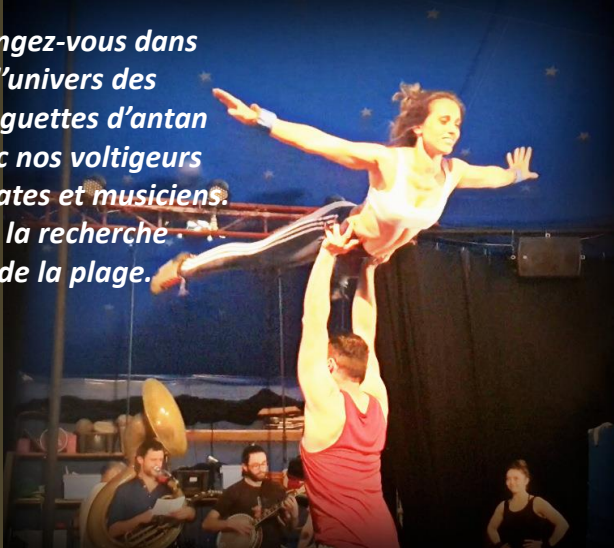

YOUP LES BAINS

Plongez-vous dans
l'univers des
guinguettes d'antan
avec nos voltigeurs
acrobates et musiciens.
à la recherche
de la plage.

**Venez Bondir et Rebondir
aux rythmes endiablés du
hot jazz.**

YOUP LES BAINS

Composition :
De 9 à 11 artistes : couples
d'acrobates danseurs, mains à
mains, musiciens et voltigeurs sur
échasses urbaines
Répertoire :
Musique festive du bords de mer

COLLECTIVITES LOCALES